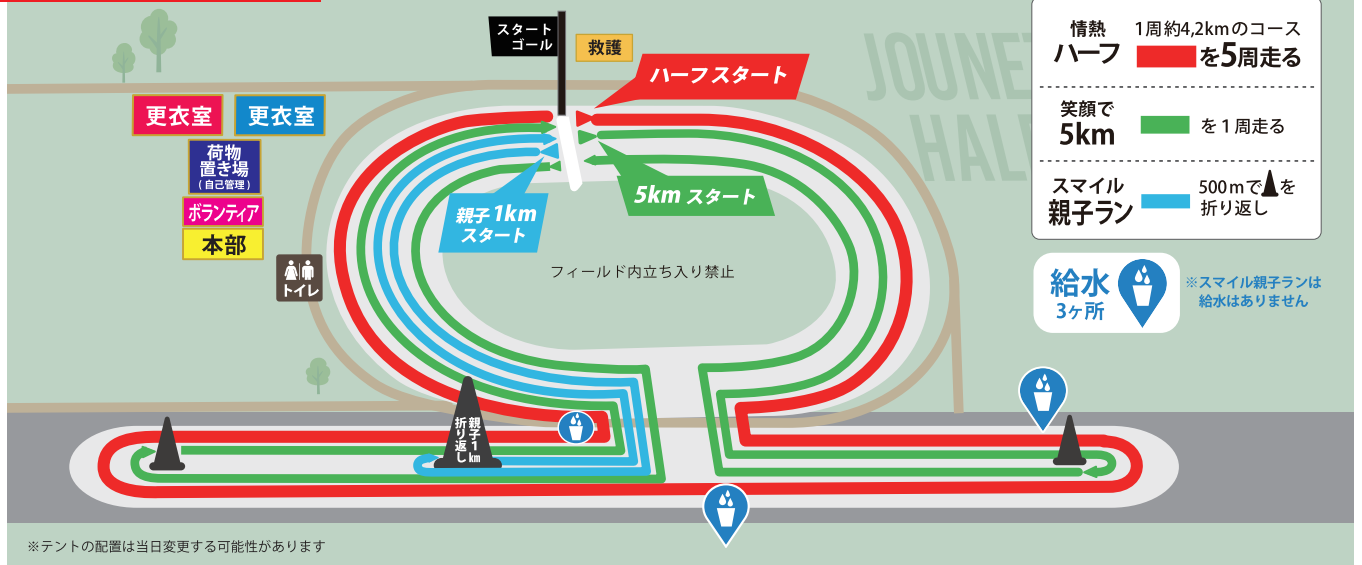

### 表彰について

情熱ハーフ・笑顔で5km→44歳以下/45歳以上の男女各3位まで  
スマイル親子ラン→総合3位まで  
当日表彰式をおこなう予定です。

本大会は  
WEB記録証  
となります

## 会場案内・コース