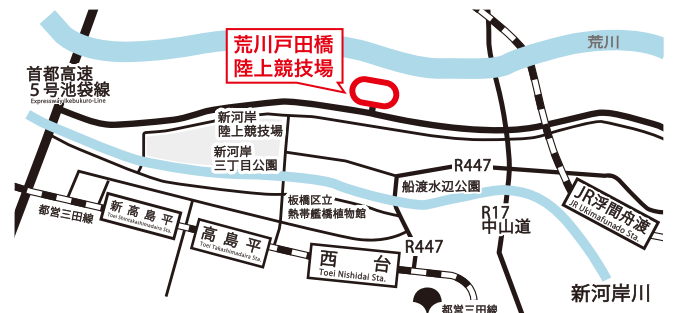

天候等により中止となる場合は、当日朝5時にホームページとフェイスブックにてご案内します

公式ホームページ

情熱ハーフ で検索でもOK!

その他注意事項等もこちらでご確認ください

公式 facebook

アクセス

〒174-0041

東京都板橋区舟渡4丁目7番先
荒川戸田橋陸上競技場

- ・都営三田線 西台駅より徒歩15分
- ・都営三田線 高島平駅より徒歩20分

※大会当日、会場付近には駐車場・駐輪場がございませんので、公共交通手段をご利用ください。

大会に関するお問い合わせはこちらへ (公式HPの問い合わせフォームへジャンプします)
情熱ハーフマラソン大会事務局