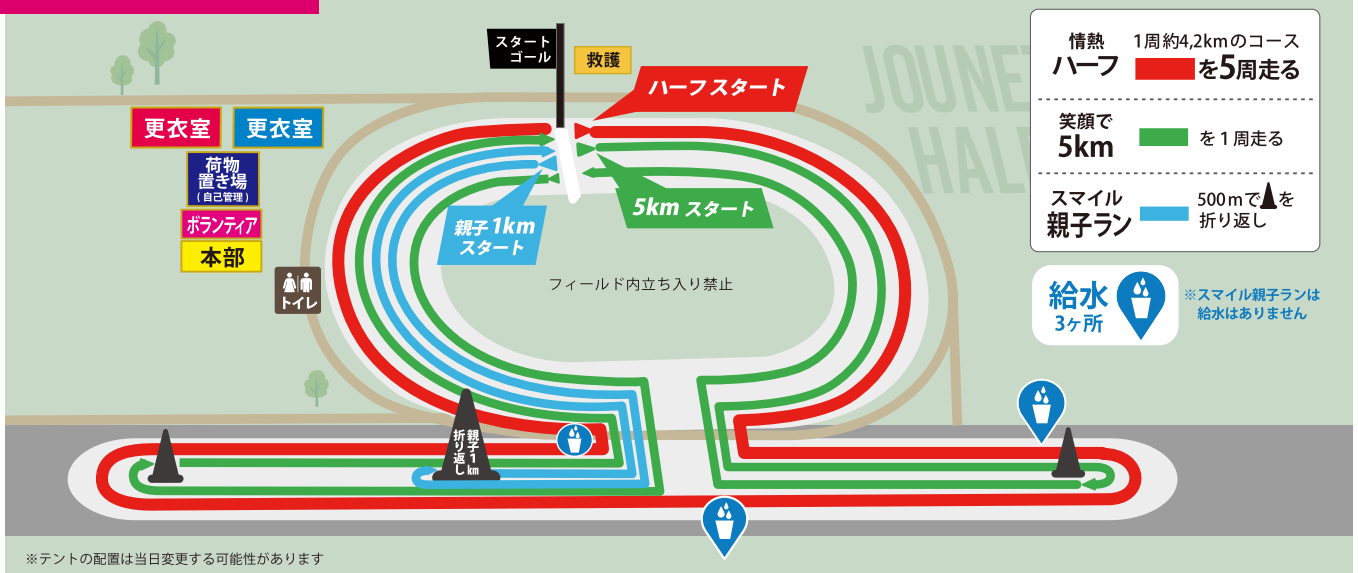

会場案内・コース

モノタグ (計測用タグ)・ナンバーカードについて

- ●モノタグ (計測用タグ) で記録計測しますので、必ず左右両方のシューズに1枚ずつ付けてください。付け方によっては計測出来ない場合がありますので【モノタグ取り付け方法】をよくご覧ください。
- ●ナンバーカードを1枚、胸に見えるように安全ピンで装着してください。
- ●計測地点には記録計測マットが設置してありますので、必ずマットの上を通過してください。

親子ラン

- ●親子ランは、親がモノタグを両足に2枚つけてください。
- ●親子ランは、必ず手を繋いでゴールしてください。※競技中は安全のため、ゴール前までは手を繋がらないでください。

★当日の受付はございません。ナンバーカードとモノタグを忘れないようご持参ください。

当日ナンバーカードやモノタグを紛失または忘れた場合は、8:00から各種目スタート20分前までに本部テントにて1,500円で発行します